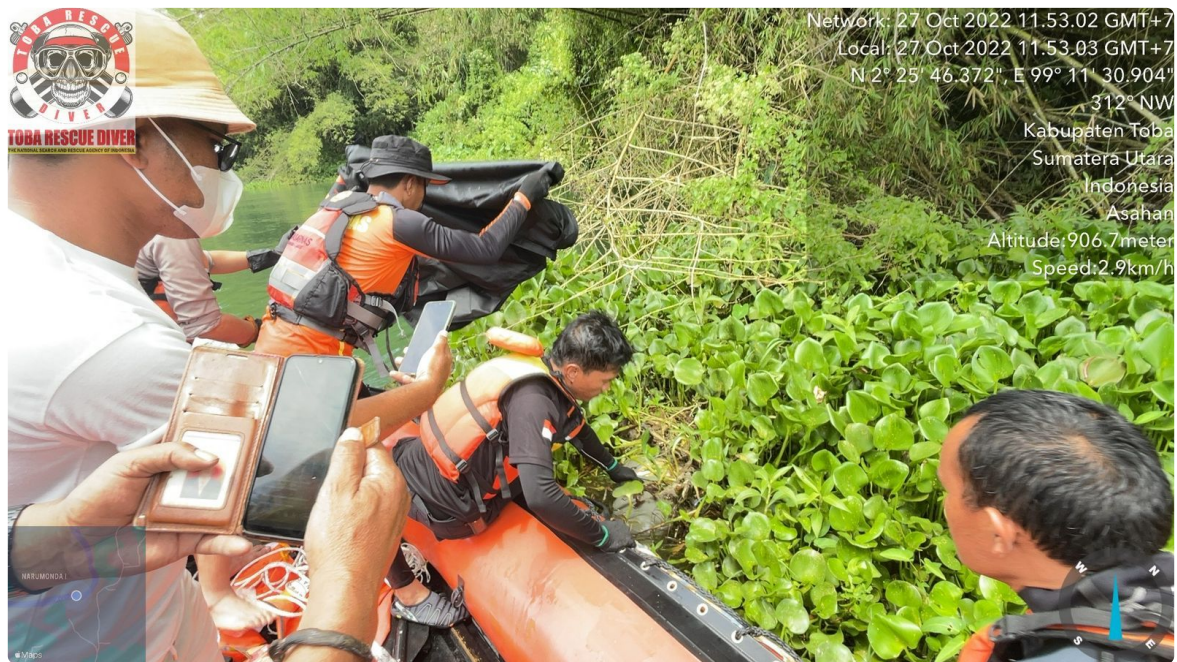

Korban Tenggelam di Perairan Parparean Berhasil Ditemukan di Bawah Eceng Gondok

Karmel - TOBA.PUBLIKSUMUT.COM

Oct 27, 2022 - 21:23

TOBA - Tim Sar Gabung yang terdiri dari Badan Nasional Pencarian, Pertolongan (Basarnas) Markas Danau Toba bersama Badan Penanggulangan Bencana Daerah (BPBD) serta pihak Kepolisian Resort Toba akhirnya berhasil menemukan korban yang tenggelam di pantai pasir putih Parparean, Kabupaten Toba, Kamis 27 Oktober 2022 sekira pukul 11.50 Wib

Korban berhasil ditemukan oleh Tim Sar Gabung dengan kondisi terapung di bawah tumbuhan eceng gondok di Aliran Sungai Asahan, Kecamatan Porsea yang berjarak 3Km dari lokasi awal tenggelamnya korban dengan kondisi meninggal dunia," terang Koordinator Basarnas Danau Toba Hisar Turnip

Kabupaten Toba, 23 Oktober 2022 Sekira pukul 13.00 Wib lalu

Setelah jasad korban ditemukan, Tim Sar Gabungan langsung mengevakuasi jasad korban dari air dengan memasukannya ke kantong mayat dan dibawa menggunakan perahu motor Tim SAR Basarnas dibantu masyarakat dan Kepolisian Resort Toba untuk dilakukan pembersihan," sebut Hisar melalui sambungan selulernya

Sebelum jasad korban diserahkan, pihak keluarga telah membuat surat pernyataan tidak akan melakukan tuntutan apapun dan mengakui bahwa korban murni tenggelam karena kecelakaan saat berenang di pantai pasir putih Parparean Desa Parparean II,